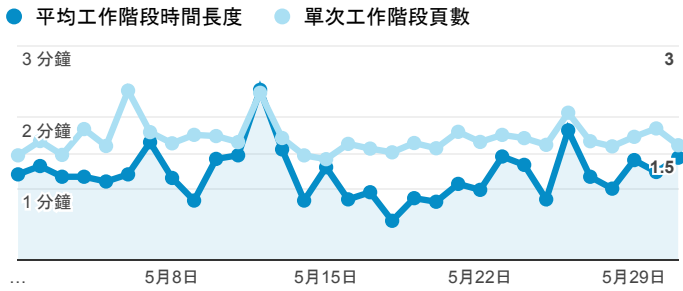

## 報表01\_訪客

2018年5月1日 - 2018年5月31日

所有使用者  
100.00% 個工作階段

### 平均造訪停留時間和單次造訪頁數

### 跳出率和平均造訪停留時間