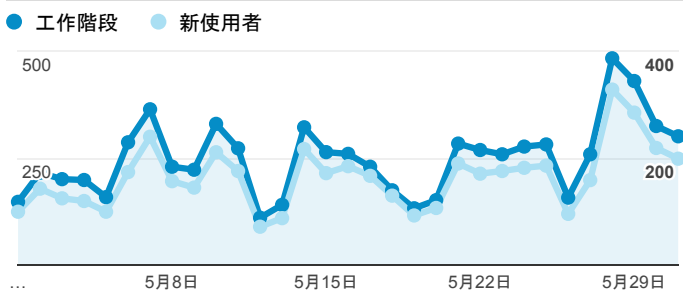

造訪和新造訪

造訪 (依裝置類別分組)

desktop mobile tablet