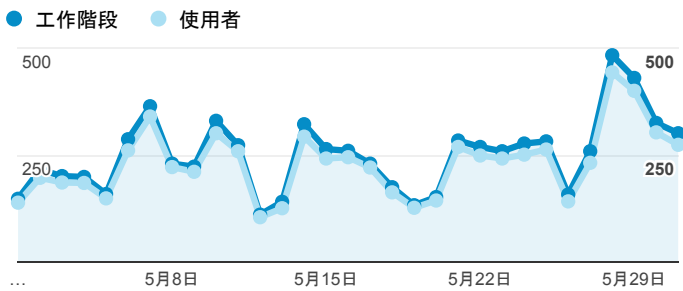

報表01_訪客

2018年5月1日 - 2018年5月31日

所有使用者
100.00% 個工作階段

平均造訪停留時間和單次造訪頁數

跳出率和平均造訪停留時間

造訪和不重複訪客

造訪和新造訪

造訪 (依裝置類別分組)

desktop mobile tablet

造訪地圖

造訪 (依瀏覽器分組)

造訪和新造訪率 (依行動裝置資訊分組)

造訪 (依語言分組)

語言	工作階段
zh-tw	6,846
en-us	525
zh-cn	156
ja-jp	61
en-gb	33
en	20