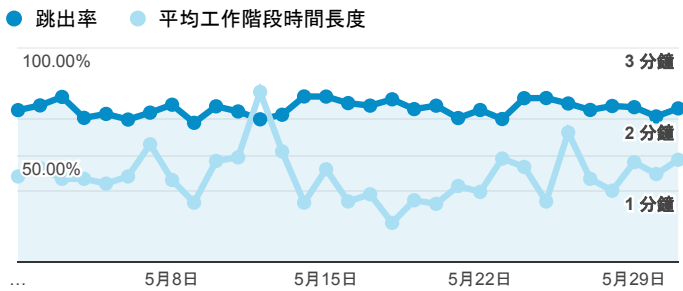

## 報表01\_訪客

2018年5月1日 - 2018年5月31日

所有使用者  
100.00% 個工作階段

### 平均造訪停留時間和單次造訪頁數

### 跳出率和平均造訪停留時間